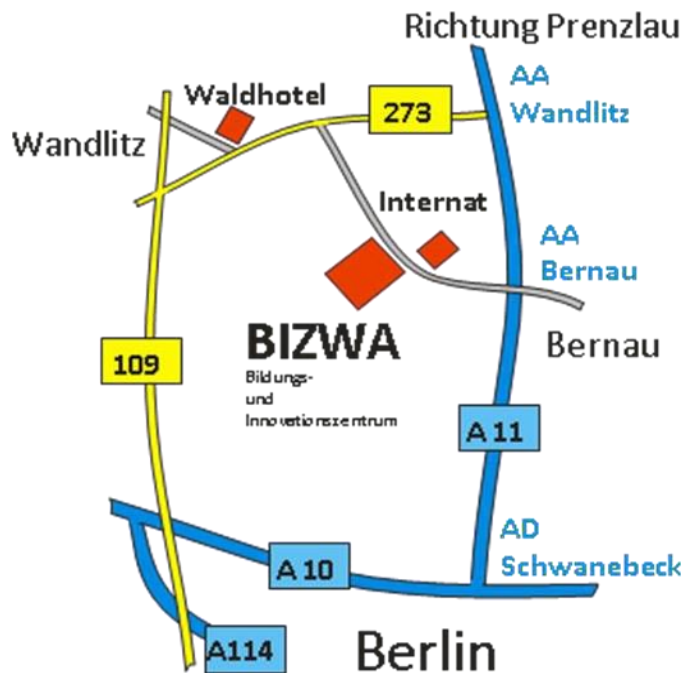

From the Bernauer Regional & S-Bahn station (about 30 minutes from Berlin) you can reach us by bus 894. Please get off at the station "Bauhausdenkmal", from there it is about 200 meters (in direction of travel on the left side).

Mit dem Kfz erreichen Sie uns, über die Autobahnausfahrt A11 "Bernau Nord", anschließend Richtung Wandlitz abbiegen. Das Gelände befindet sich auf der linken Seite ca. 200 Meter nach der Bushaltestelle "Bauhausdenkmal".

By car, you can reach us via the motorway A11 exit "Bernau Nord", then turn towards Wandlitz. The area is on the left about 200 meters after the bus stop "Bauhausdenkmal".

windhunter academy GmbH

office

Attilastraße 175
12105 Berlin | Germany
+49 30 398 009 390

training camp

Wandlitzer Chaussee 41
16321 Bernau | Germany

training camp

Ewige Weide 7
22926 Ahrensburg | Germany

training camp

Köthener Str. 33A
06118 Halle (Saale) | Germany

training camp

Köln | Germany
- coming soon -

Gerichtsstand: Berlin

Steuer Nr.: 29/593/30349
USt ID Nr.: DE 282 002 306
Handelsregister: HRB 140781 B
Geschäftsführer: Roman Synowski
Gunnar Dräger

Bankverbindung:

Deutsche Bank AG, Berlin
IBAN: DE32 1007 0024 0040 3824 00
BIC/SWIFT: DEUT DE DB BER

info@windhunter-academy.de
www.windhunter-academy.de